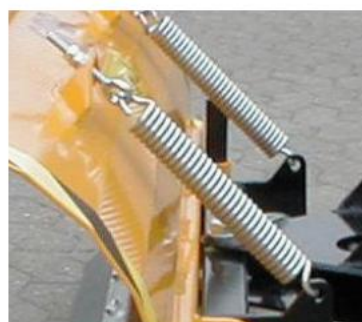

# Lame a neige

Lame a neige gamme légère pour micro tracteur

Modèle FS 1300 - 1500 - 1700 L

- Orientation mecanique ou hydraulique
- Patins réglables
- Securite a ressort sur la lame d'usure
- Béquilles de dépose pour le remisage
- Lame d'usure au choix Caoutchouc, acier ou vulcolan

## Données techniques

Patins réglables

Lame d'usure caoutchouc

Securite a ressorts

Modèle	FS 1300 L	FS 1500 L	FS 1700 L
Largeur max	1300 mm	1500 mm	1700 mm
Longueur max *	550 mm		
Hauteur max	600 mm		
Largeur de travail à max. swing	1180 mm	1360 mm	1540 mm
Orientation hydraulique	25° droite / gauche - 1 Verin		
Type de lame	Standard caoutchouc (Acier ou Vulcolan en option)		
Patins	Standard		
Poids *	85 kg	100 kg	110 kg

\* Longueur et poids dépendent de l'attelage