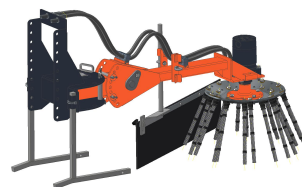

NESBO

UK 225 Model 2020

29.06.2020

GMR 
Care for the ground

STAMA | STENSALLE | NESBO | ELKÆR

Stykliste

Pos.	Benævnelse	Description	Beschreibung	Stk.	Reservedels nr.
1	Svingbom	Swing boom	Schwenkausleger	1	540-225-530
2	Udlæggebom	Boom	Ausleger	1	540-225-510
3	Svingramme	Swing frame	Schaukelrahmen	1	540-225-540
4	Splitnagle	Nail	Nagel	2	540-225-504
5	Nagle	Nail	Nagel	1	N35x141-55
6	Nagle	Nail	Nagel	1	N35x135-55
7	Svingnagle	Nail	Nagel	2	540-225-505
8	Støtteben	Support legs	Stützbein	2	540-225-525
9	Holder for gummiskærm	Holder for rubber Shield	Halter für Gummischutz	1	540-225-535
10	Liste for gummiskærm	Rubber Shield List	Gummishutzliste	2	540-225-537
11	Gummi skærm	Rubber Shield	Gummischutz	1	540-225-538
12	Rørholder ø22	Pipe Clamp	Rohrschelle	8	B250-4_22
13	Unbracoskrue	Unbraco screw	Unbraco Schraube	8	32-106-040
14	Hydraulikmotor	Hydraulikmotor	Hydraulikmotor	1	Oplys maskin nr.
15	T-møtrik	T-nut	T-Mutter	1	363-300-521
16	Spændegreb	Revolving handles	Drehgriffe	1	363-400-003
17	Indskruning	Screw-in	Screw-in	2	363-300-269
18	Stilbar vinkel	Adjustable elbow	Einstellbarer Winkel	2	363-300-321
19	Motorflange	Motor flange	Motorflansch	1	550-005-209
20	Skotforskruning	Bulkhead fitting	Schott	2	363-300-391
21	Hydraulikslange	Hydraulic hose	Hydraulikschlauch	2	540-225-550
22	Skinnemøtrik	Rail nut	Schienenmutter	8	382-300-290
23	Børstetallerken Ø430	Brush Plate	Bürstenplatte	1	540-100-526
24	Børstetot 320mm	Brush	Bürste	20	353-200-138
25	Øjemøtrik	Eye nut	Augenmutter	2	58210
26	Låsesplit	Lock Split	Schloss Split	4	1302 152081
27	Ringsplit	Split pin	Ring Splint	2	38-000-004
28	Contact-skive	Contact-washer	Kontaktscheibe	2	35-200-010
29	Sætskrue	Set screw	Stahlsetschraube	2	29-110-025
30	Facetskive	Washer	Scheibe	12	36-300-012
31	Låsemøtrik	Locking nut	Sicherungsmutter	6	31-101-012
32	Sætskrue	Set screw	Stahlsetschraube	3	29-112-035
33	Smørenippel	Grease nipple	Schmiernippel	2	57-000-006
34	Facetskive	Washer	Scheibe	8	36-300-008
35	Låsemøtrik	Locking nut	Sicherungsmutter	4	31-101-008
36	Sætskrue	Set screw	Stahlsetschraube	4	29-108-035
37	Svær skive	Thick washer	Schwere Scheibe	1	36-140-012
38	Contact-skive	Contact-washer	Kontaktscheibe	21	35-200-012
39	Facetskive	Washer	Scheibe	8	36-300-010
40	Låsemøtrik	Locking nut	Sicherungsmutter	4	31-101-010
41	Sætskrue	Set screw	Stahlsetschraube	4	29-110-040
42	Sætskrue	Set screw	Stahlsetschraube	20	29-112-020
43	Maskinbolt	Machine Bolt	Maschinenschraube	4	28-112-070