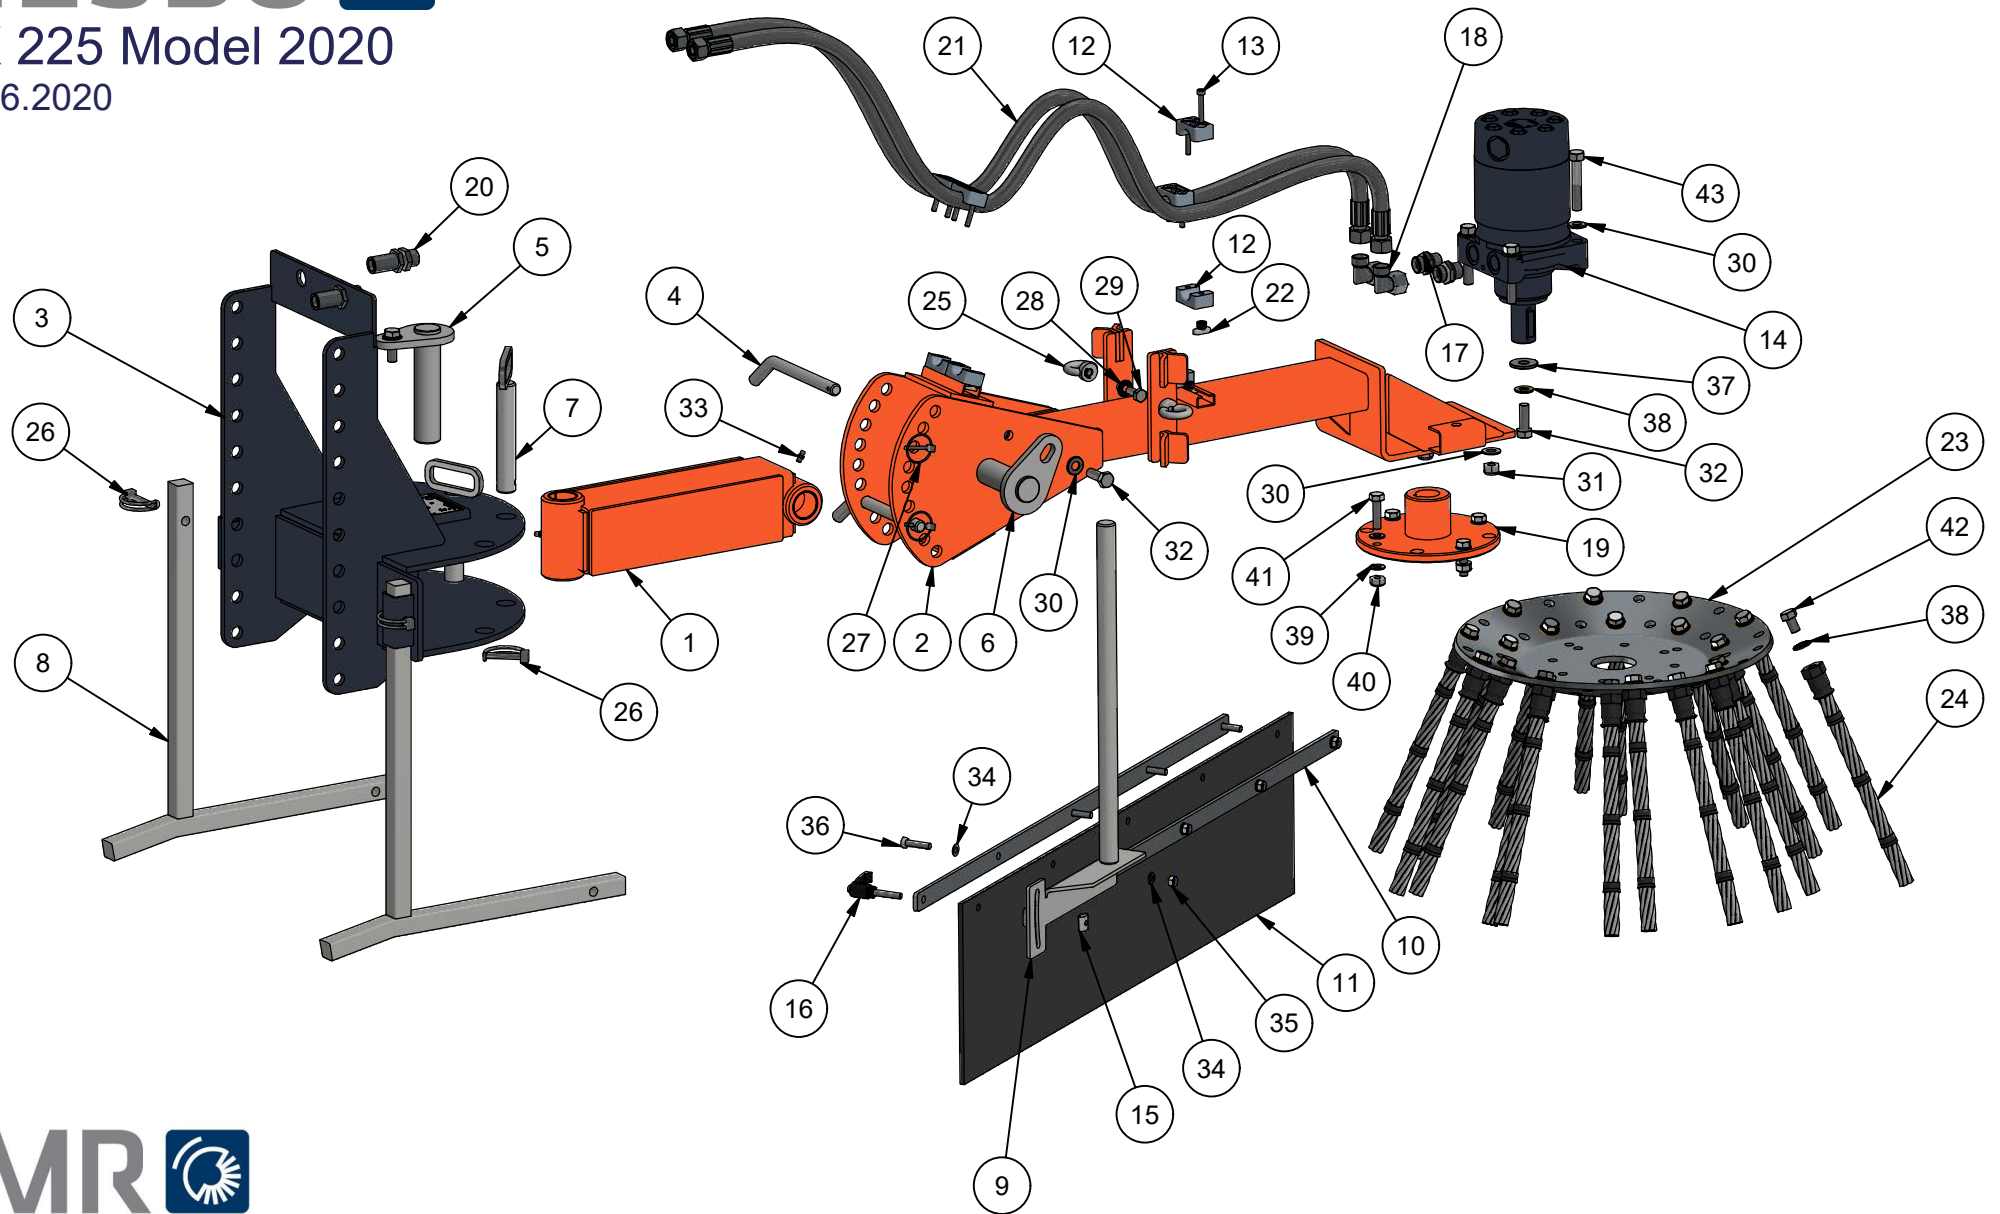

NESBO

UK 225 Model 2020

29.06.2020

GMR 
Care for the ground

STAMA | STENSALLE | NESBO | ELKÆR

Stykliste

Pos.	Benævnelse	Description	Beschreibung	Stk.	Reservedels nr.
1	Svingbom	Swing boom	Schwenkausleger	1	540-225-530
2	Udlæggebom	Boom	Ausleger	1	540-225-510
3	Svingramme	Swing frame	Schaukelrahmen	1	540-225-540
4	Splitnagle	Nail	Nagel	2	540-225-504
5	Nagle	Nail	Nagel	1	N35x141-55
6	Nagle	Nail	Nagel	1	N35x135-55
7	Svingnagle	Nail	Nagel	2	540-225-505
8	Støtteben	Support legs	Stützbein	2	540-225-525
9	Holder for gummiskærm	Holder for rubber Shield	Halter für Gummischutz	1	540-225-535
10	Liste for gummiskærm	Rubber Shield List	Gummishutzliste	2	540-225-537
11	Gummi skærm	Rubber Shield	Gummischutz	1	540-225-538
12	Rørholder ø22	Pipe Clamp	Rohrschelle	8	B250-4_22
13	Unbracoskrue	Unbraco screw	Unbraco Schraube	8	32-106-040
14	Hydraulikmotor	Hydraulikmotor	Hydraulikmotor	1	Oplys maskin nr.
15	T-møtrik	T-nut	T-Mutter	1	363-300-521
16	Spændegreb	Revolving handles	Drehgriffe	1	363-400-003
17	Indskruning	Screw-in	Screw-in	2	363-300-269
18	Stilbar vinkel	Adjustable elbow	Einstellbarer Winkel	2	363-300-321
19	Motorflange	Motor flange	Motorflansch	1	550-005-209
20	Skotforskruning	Bulkhead fitting	Schott	2	363-300-391
21	Hydraulikslange	Hydraulic hose	Hydraulikschlauch	2	540-225-550
22	Skinnemøtrik	Rail nut	Schienenmutter	8	382-300-290
23	Børstetallerken Ø430	Brush Plate	Bürstenplatte	1	540-100-526
24	Børstetot 320mm	Brush	Bürste	20	353-200-138
25	Øjemøtrik	Eye nut	Augenmutter	2	58210
26	Låsesplit	Lock Split	Schloss Split	4	1302 152081
27	Ringsplit	Split pin	Ring Splint	2	38-000-004
28	Contact-skive	Contact-washer	Kontaktscheibe	2	35-200-010
29	Sætskrue	Set screw	Stahlsetschraube	2	29-110-025
30	Facetskive	Washer	Scheibe	12	36-300-012
31	Låsemøtrik	Locking nut	Sicherungsmutter	6	31-101-012
32	Sætskrue	Set screw	Stahlsetschraube	3	29-112-035
33	Smørenippel	Grease nipple	Schmiernippel	2	57-000-006
34	Facetskive	Washer	Scheibe	8	36-300-008
35	Låsemøtrik	Locking nut	Sicherungsmutter	4	31-101-008
36	Sætskrue	Set screw	Stahlsetschraube	4	29-108-035
37	Svær skive	Thick washer	Schwere Scheibe	1	36-140-012
38	Contact-skive	Contact-washer	Kontaktscheibe	21	35-200-012
39	Facetskive	Washer	Scheibe	8	36-300-010
40	Låsemøtrik	Locking nut	Sicherungsmutter	4	31-101-010
41	Sætskrue	Set screw	Stahlsetschraube	4	29-110-040
42	Sætskrue	Set screw	Stahlsetschraube	20	29-112-020
43	Maskinbolt	Machine Bolt	Maschinenschraube	4	28-112-070